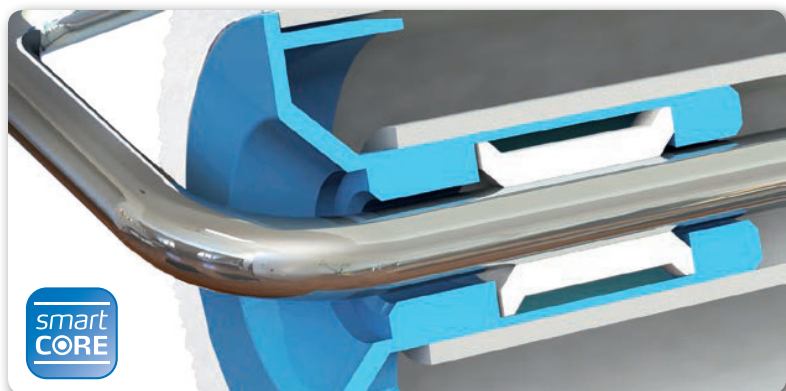

Valj DuraSTAR

Izredno trpežen, maksimalen izkoristek na kvadratni meter

- Odlično zadrževanje barve in dolgotrajna uporaba
- Možna daljša uporaba tudi s silikatnimi barvami
- Ni drobljenja plišča po daljšem obdobju uporabe

Neskončna nit, ki ne pušča dlake

- SmartCore omogoča bolj gladko vrtenje valja zaradi dvojnega ležaja

- LoTex omogoča hitro in preprosto pranje valja