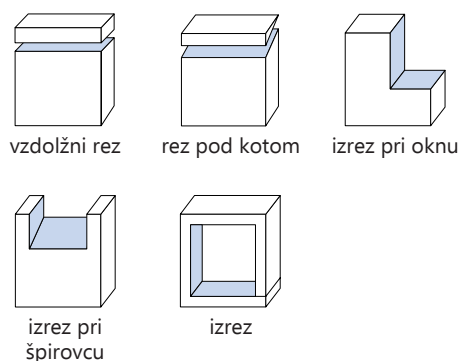

ProCut basic

ProCut compact

ProCut top

REZALNIK

RAZLIČICE REZANJA Z OSNOVNO ENOTO

RAZLIČICE REZANJA S KOTNIM REZALNIKOM

VIŠINA REZA

105 cm ali 128 cm

70 cm

105 cm

GLOBINA REZA

90° = 25 cm, 45° = 16 cm

90° = 30 cm, 45° = 21 cm

90° = 30 cm, 45° = 21 cm

TEŽA

11 kg