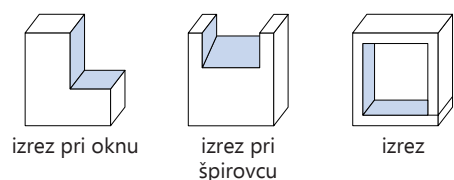

ProCut basic

ProCut compact

ProCut top

REZALNIK

RAZLIČICE REZANJA Z OSNOVNO ENOTO

RAZLIČICE REZANJA S KOTNIM REZALNIKOM

VIŠINA REZA

105 cm ali 128 cm

70 cm

105 cm

GLOBINA REZA

90° = 25 cm, 45° = 16 cm

90° = 30 cm, 45° = 21 cm

90° = 30 cm, 45° = 21 cm

TEŽA

11 kg