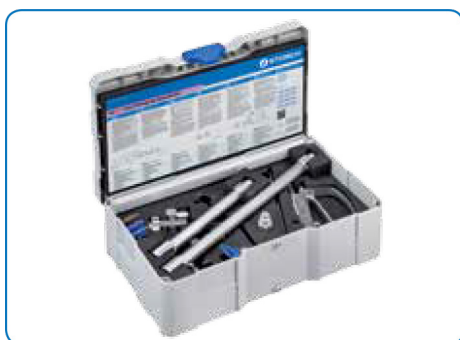

# Airless-LeOS SprayRoller sistem

Valjčkanje z direktnim dodajanjem barve na valj

- Pleskanje z LeOS sistemom vam prihrani do 50% časa in ustvari manj megle pri brizganju
- LeOS omogoča uporabniku, da prosto izbira med valji, ki so najbolj primerni za določeno površino
- Komplet vsebuje 30 cm podaljšek in 90° kotni adapter, za optimalno svobodo gibanja, kadar se uporablja na odrih